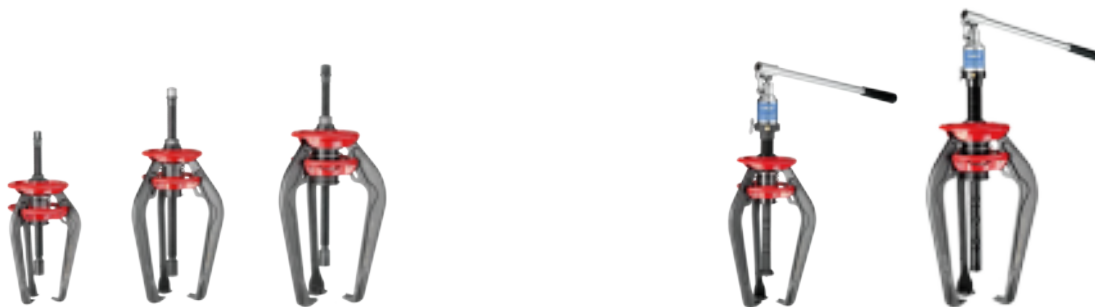

Съёмники SKF EasyPull серии ТММА

Благодаря пружинным захватам и жёсткости конструкции запатентованный SKF съёмник EasyPull является одним из наиболее удобных для пользователя и безопасных инструментов на сегодняшний день

SKF EasyPull

Благодаря пружинным захватам и жёсткости конструкции запатентованный SKF съёмник EasyPull является одним из наиболее удобных для пользователя и безопасных инструментов на сегодняшний день. Специально разработанные подпружиненные захваты позволяют оператору размещать съёмник на детали одним движением. Съёмники SKF EasyPull доступны в механическом и гидравлическом исполнениях, а также поставляются в комплектации с трёхсекционной съёмной пластиной и защитным чехлом съёмника.

Безопасный и простой демонтаж подшипников

Механические съёмники SKF серии ТММА

- Прочная конструкция обеспечивает безопасный и аккуратный демонтаж деталей даже с очень тугой посадкой
- Захваты съёмника SKF EasyPull, открывающиеся при одновременном нажатии на красные кольца, позволяют захватить требуемую деталь одним движением
- Самоблокирующиеся захваты предотвращают соскальзывание съёмника под нагрузкой
- Двойные шестигранные головки обеспечивают создание необходимого демонтажного усилия
- Самоцентрировка и насадка не допускают повреждений вала
- Эффективность использования благодаря быстрому демонтажу
- На выбор предоставляются съёмники трёх размеров с демонтажным усилием 60, 80 или 120 кН,
- Исполнения на 80 и 120 кН могут использоваться с гидроусилителями